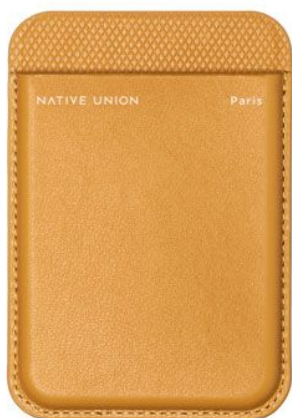

## (RE)CLASSIC WALLET MAGNETIC KRAFT

Carteira (Re)Classic Magnética MagSafe

REF : NU-RECLA-WAL-KFT

EAN : 4895200475996

EXISTE EM : PRETO, VERDE, AMARELO, BLUE

### DESCRIÇÃO :

Prenda para um transporte simplificado e sustentável. Mantenha sempre à mão três de seus cartões mais usados com ímãs integrados robustos para fixação perfeita ao seu dispositivo mais essencial. Fabricado em parceria com a Coronet, usamos o inovador material YATAY™ deles para um acabamento texturizado durável, mas refinado - facilidade diária em elegância eco-friendly.

### PONTOS FORTES :

- Compatível com todos os estojos MagSafe através de ímãs integrados robustos
- Combine com nossos estojos (Re)Classic para mais versatilidade no transporte
- Transporte mais leve com um design fino que comporta três de seus cartões mais essenciais
- Produzido com YATAY™ pela Coronet, um composto premium de base biológica e reciclada feito à mão na Itália
- Acesso perfeito aos seus cartões com porta de acesso traseira - basta deslizar
- Feito para nossa primeira parceria Coronet x Native Union